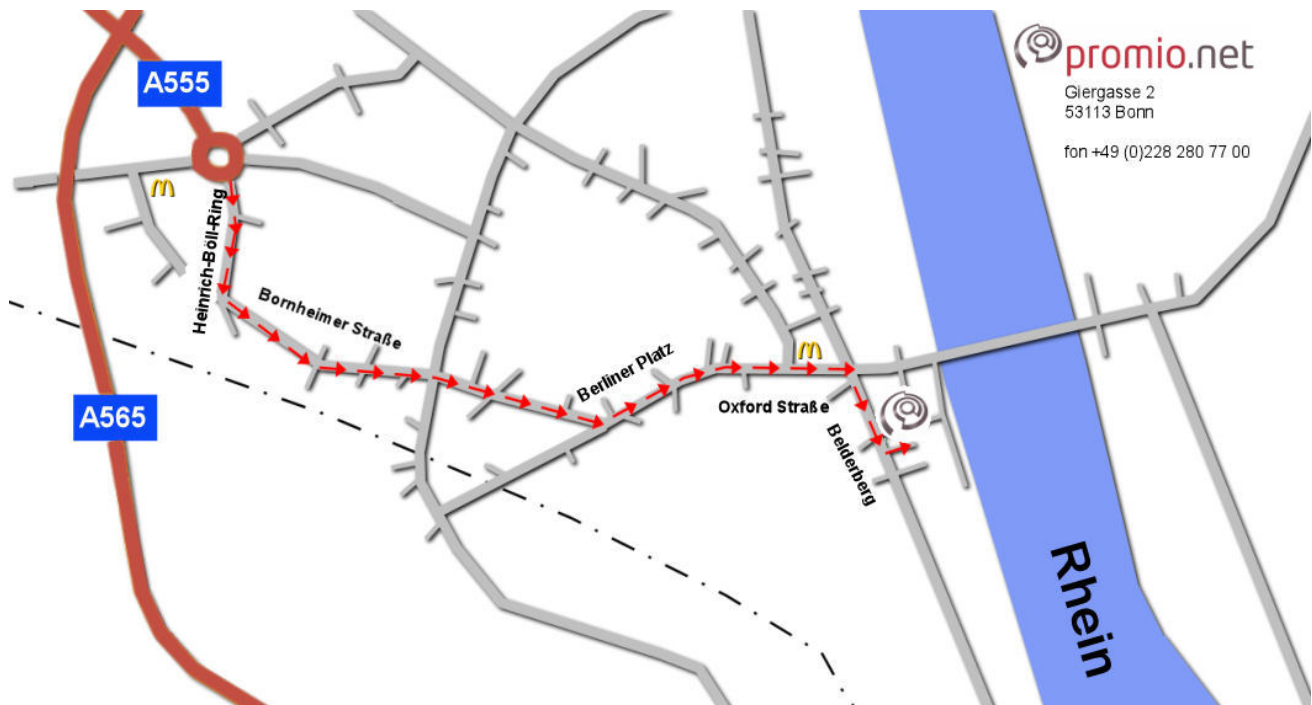

Anfahrt

promio.net GmbH
Giergasse 2
53113 Bonn
(Stadtteil Bonn Zentrum)

promio.net GmbH

Giergasse 2
53113 Bonn

fon +49 228 280 7700
fax +49 228 280 7728

Ralf Engler
Sebrus Berchtenbreiter

business@promio.net
<http://b2b.promio.net>